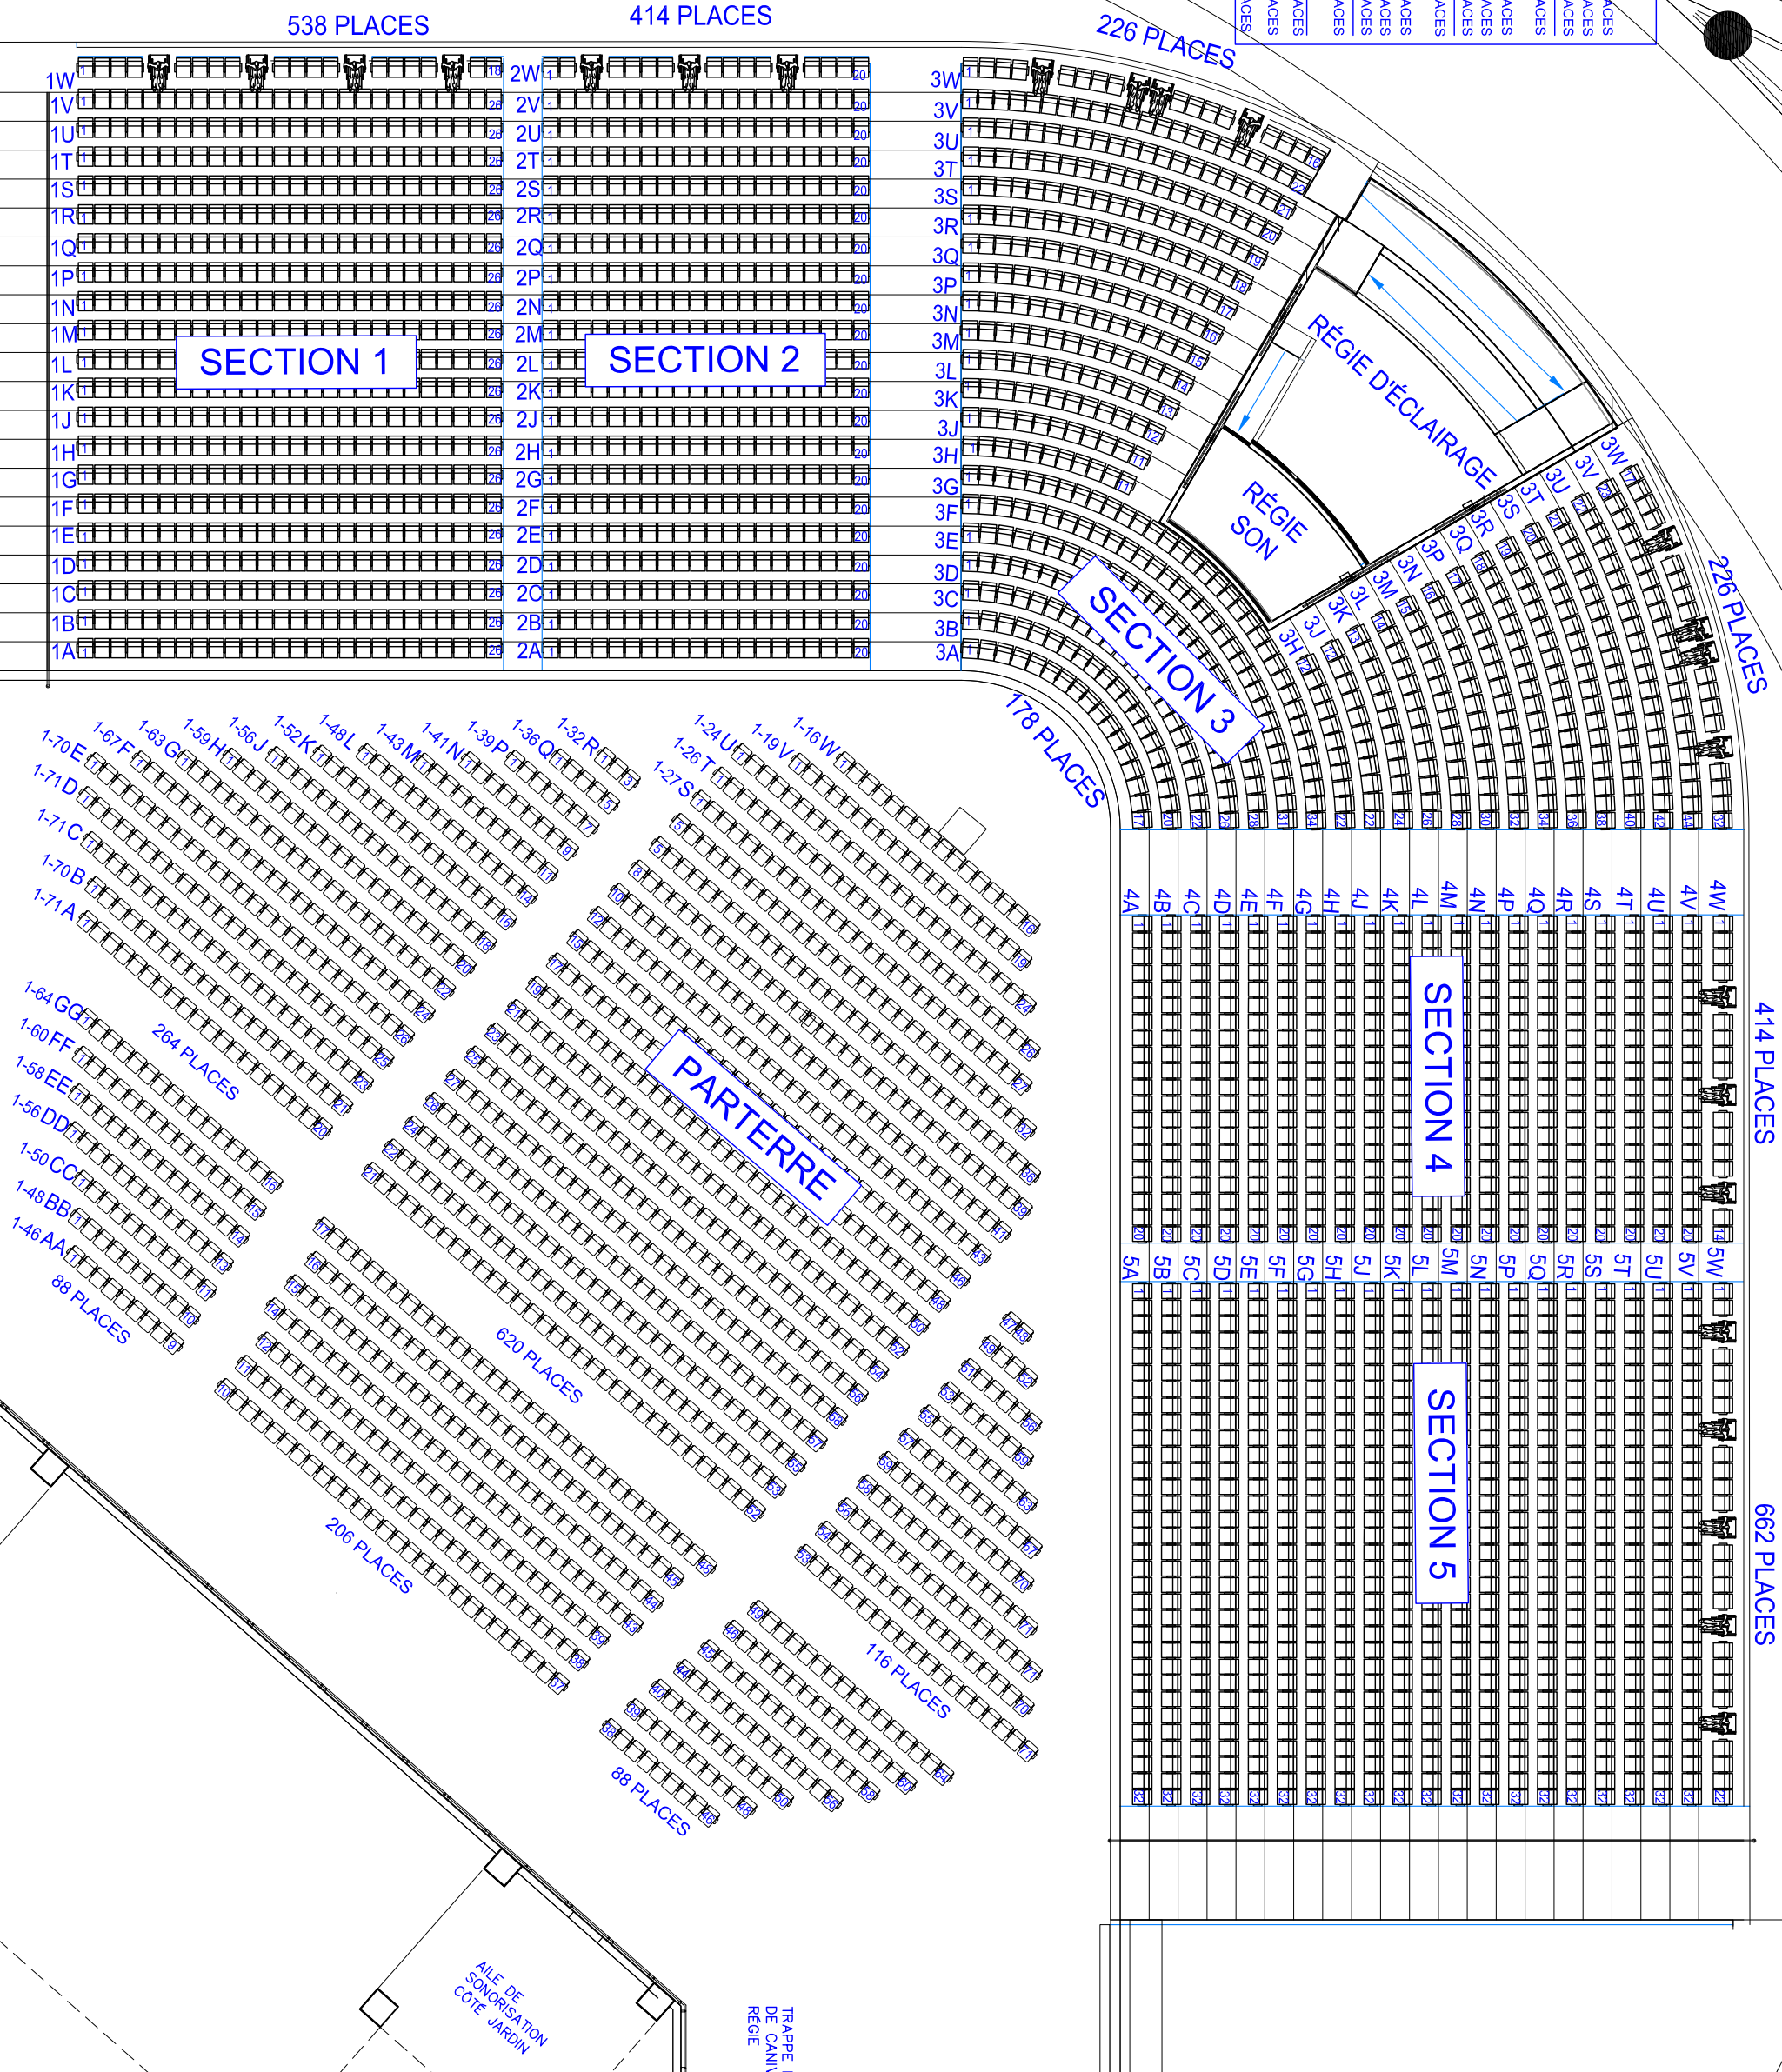

CAPACITÉ TOTALE	
PARTERRE V.I.P. (CENTRE)	206 PLACES
PARTERRE V.I.P. (JARDIN)	88 PLACES
PARTERRE V.I.P. (COUR)	88 PLACES
PARTERRE V.I.P. (TOTAL)	382 PLACES
PARTERRE GÉNÉRAL (CENTRE)	620 PLACES
PARTERRE GÉNÉRAL (JARDIN)	116 PLACES
PARTERRE GÉNÉRAL (COUR)	264 PLACES
PARTERRE V.I.P. (TOTAL)	1000 PLACES
GRADINS (CENTRE)	630 PLACES
GRADINS (JARDIN)	1076 PLACES
GRADINS (COUR)	952 PLACES
GRADINS (TOTAL)	2658 PLACES
CAPACITÉ TOTALE	4039 PLACES
FAUTEUILS ROULANT	22 PLACES
CAPACITÉ TOTALE DU SITE	4062 PLACES

PORT DE QUÉBEC

Canada

ADMINISTRATION
PORTUAIRE DE QUÉBEC

AGORA DE QUÉBEC

TITRE :

VUE EN PLAN
IMPLANTATION SIÈGES

ECHELLE :
N/A

DESSIN # :